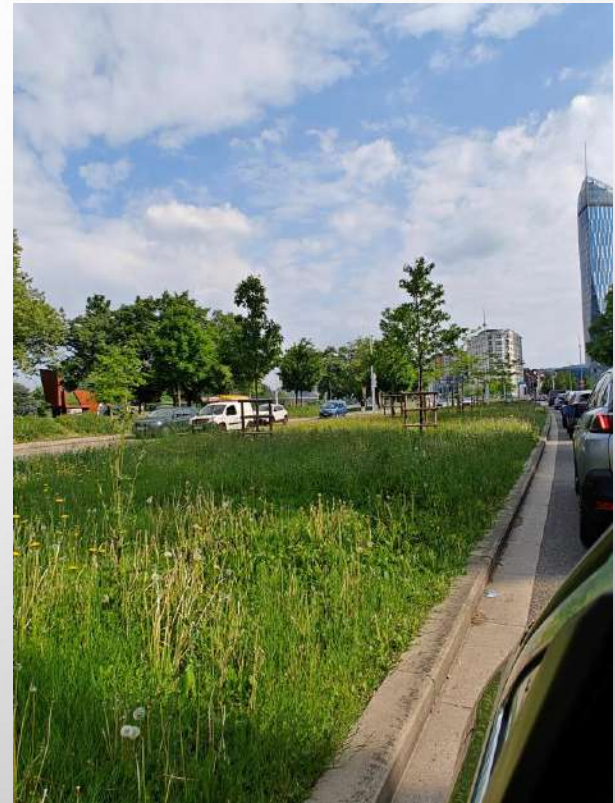

PARC DE LA BOVERIE - AMÉNAGEMENTS

LES PIEDS D'ARBRES

PROBLÈMES CONSTATÉS :

- URINES, DÉJECTIONS, ODEURS
- VÉGÉTATIONS SAUVAGES OU DÉLAISSÉES
- DÉCHETS ABANDONNÉS ET DÉPÔTS DE POUBELLES
- ARBRES EN MAUVAIS ÉTAT

BOULEVARD FRÈRE ORBAN

BOULEVARD FRÈRE ORBAN

GESTION SPW PASSE À LA VILLE DE LIÈGE

- ADAPTATION DES VÉGÉTATIONS DANS LES BERNES CENTRALES
- AJOUT D'ARBRES

BOULEVARD FRÈRE ORBAN

MERCI DE VOTRE ATTENTION