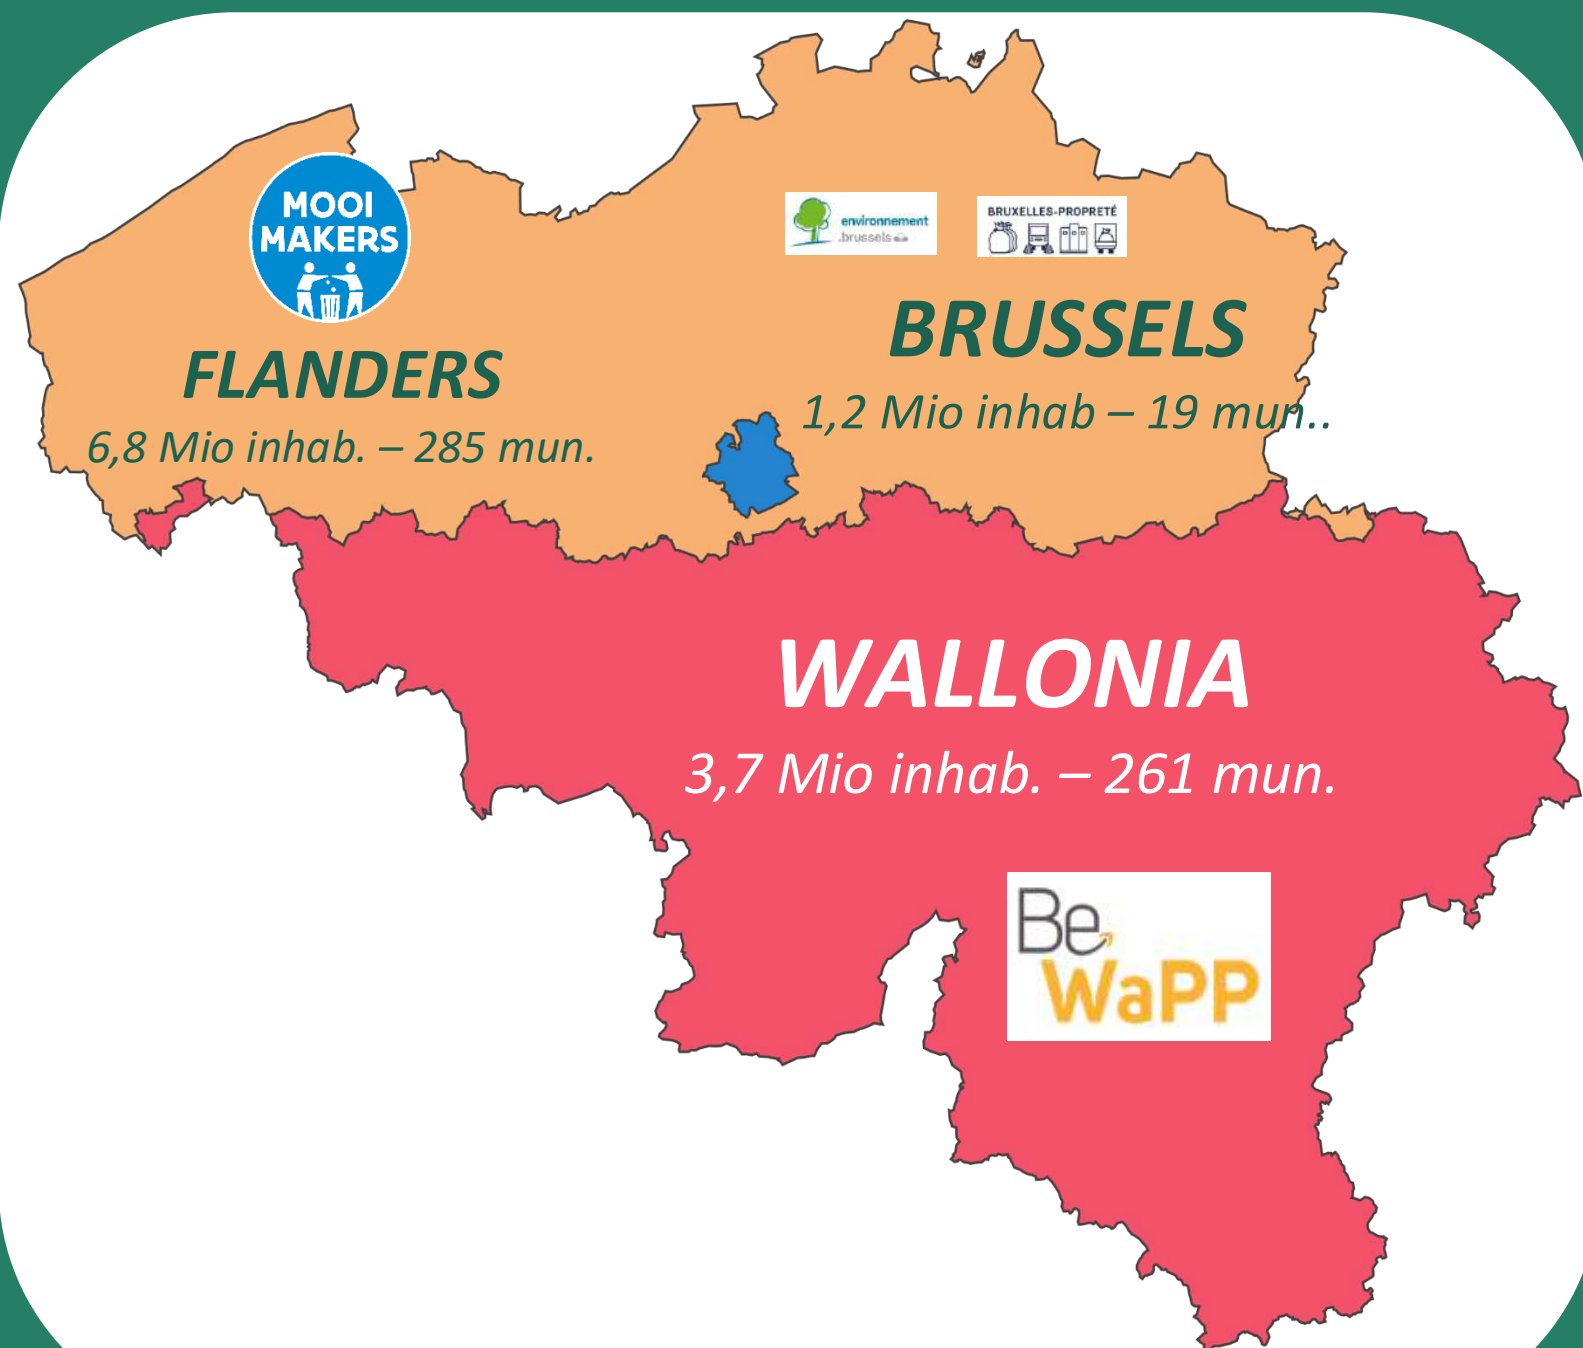

Be WaPP

MISSION

Améliorer la propreté publique afin de contribuer à un meilleur cadre de vie en Wallonie

FINANCEMENT

✓ Contribution des Entreprises qui mettent des produits emballés sur le marché (3/4)

Fostplus® Fevia comeos

✓ Contribution publique (1/4)

Wallonie