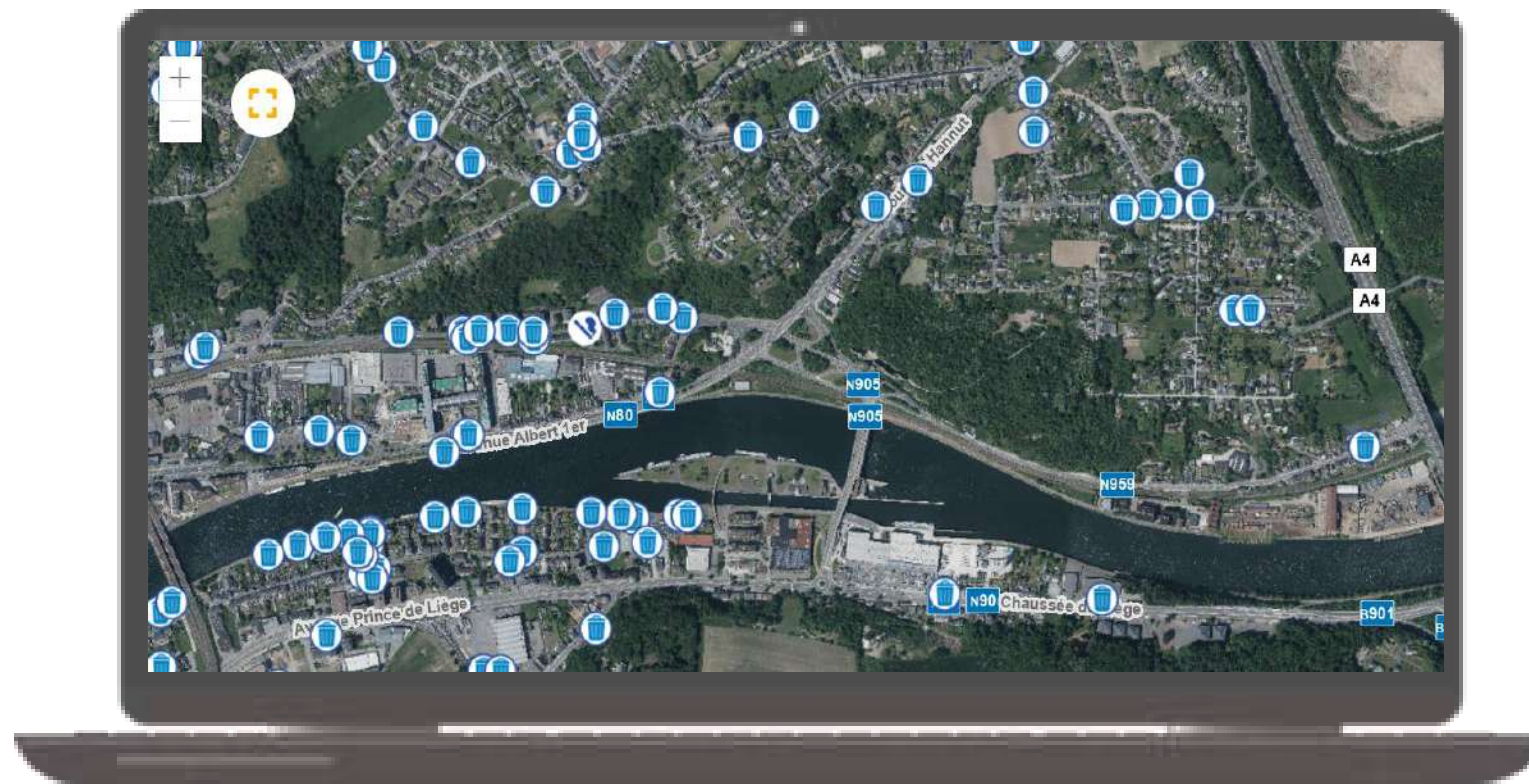

# App PRO-preté et optimisation

L'app permet de cartographier et gérer les infrastructures de propreté, tout en optimisant les tournées de collecte et le suivi des points noirs

  
Inventorier vos infrastructures de propreté