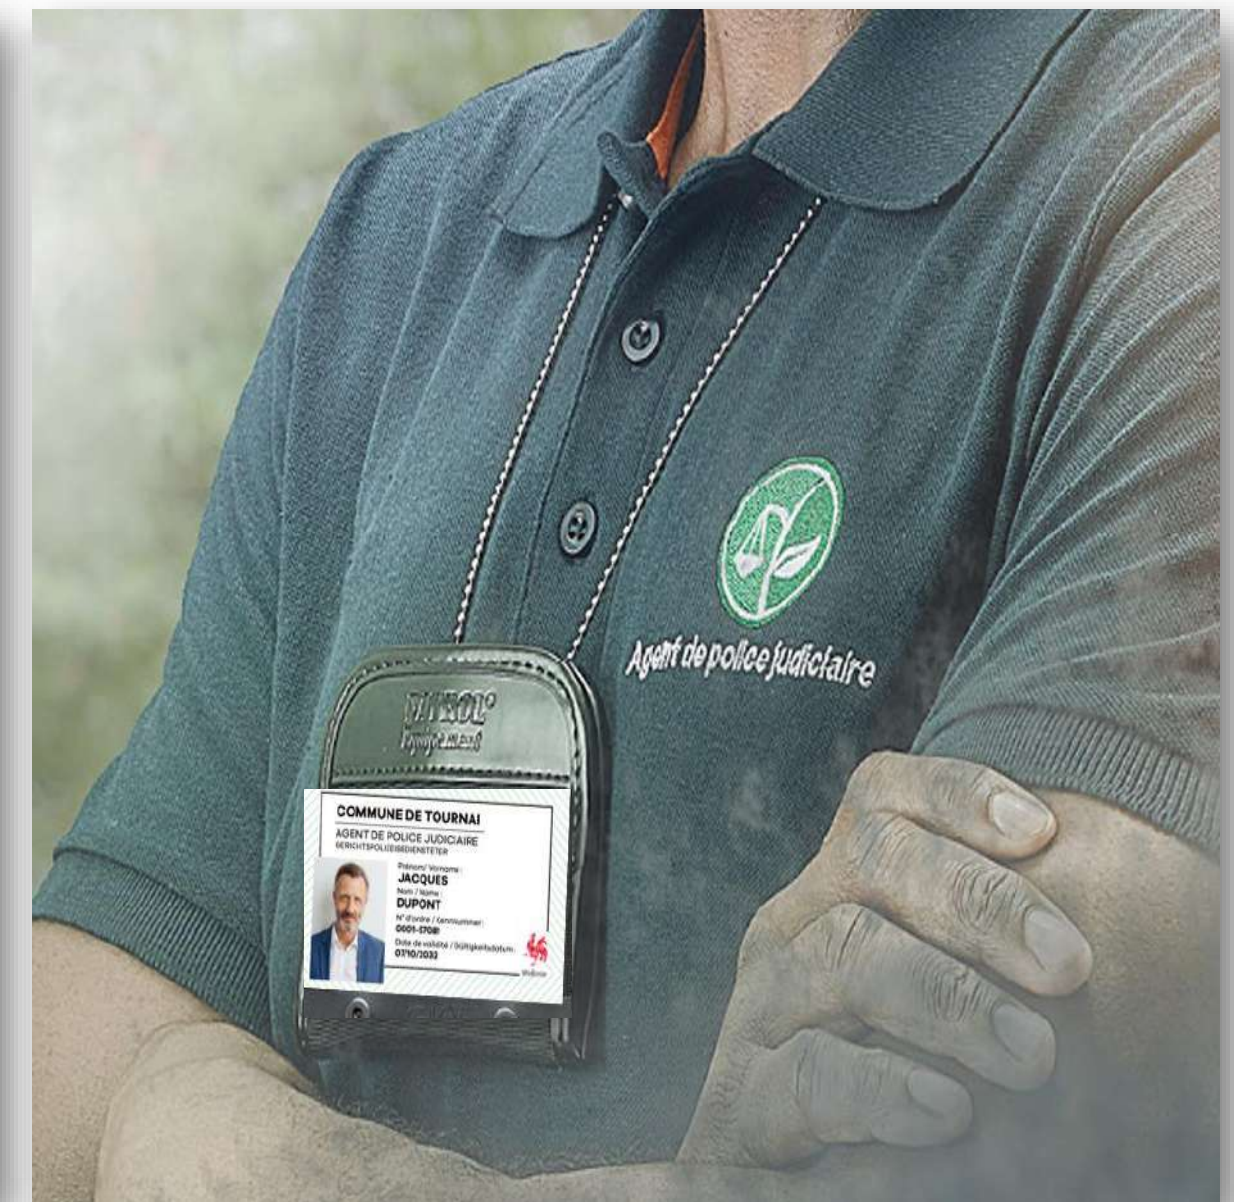

Des équipements pour les agents

Be Wapp fournit les premiers signes distinctifs dont les équipements vestimentaires floqués à l'ensemble des agents constatateurs et une carte de légitimation.

RÉPRESSION