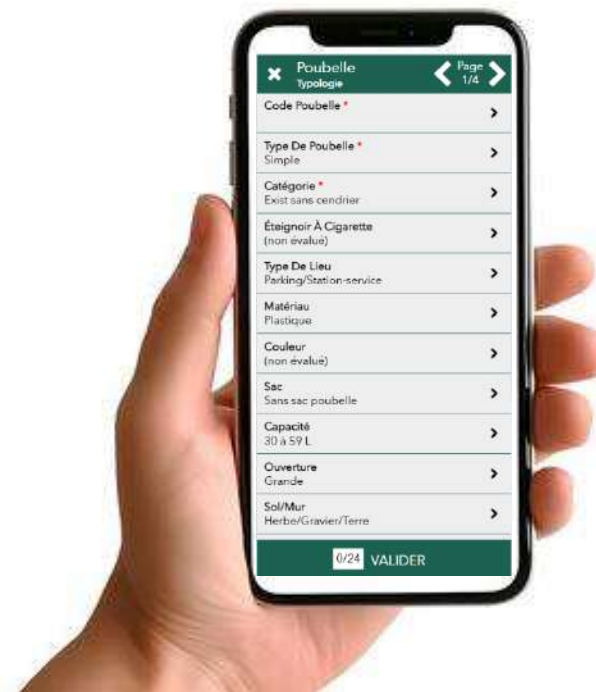

## DIAGNOSTIC & INFRASTRUCTURES

Be WaPP aide à poser un diagnostic et à améliorer les infrastructures à l'aide de plusieurs outils

---

## Fix My Street

Pour faciliter le signalement des problèmes dans l'espace public, Be WaPP a lancé l'application FixMyStreet Wallonie, un outil géolocalisé qui centralise les demandes et les transmet directement aux services communaux compétents.

# App PRO-preté et optimisation

L'app permet de cartographier et gérer les infrastructures de propreté, tout en optimisant les tournées de collecte et le suivi des points noirs

  
Inventorier vos infrastructures de propreté