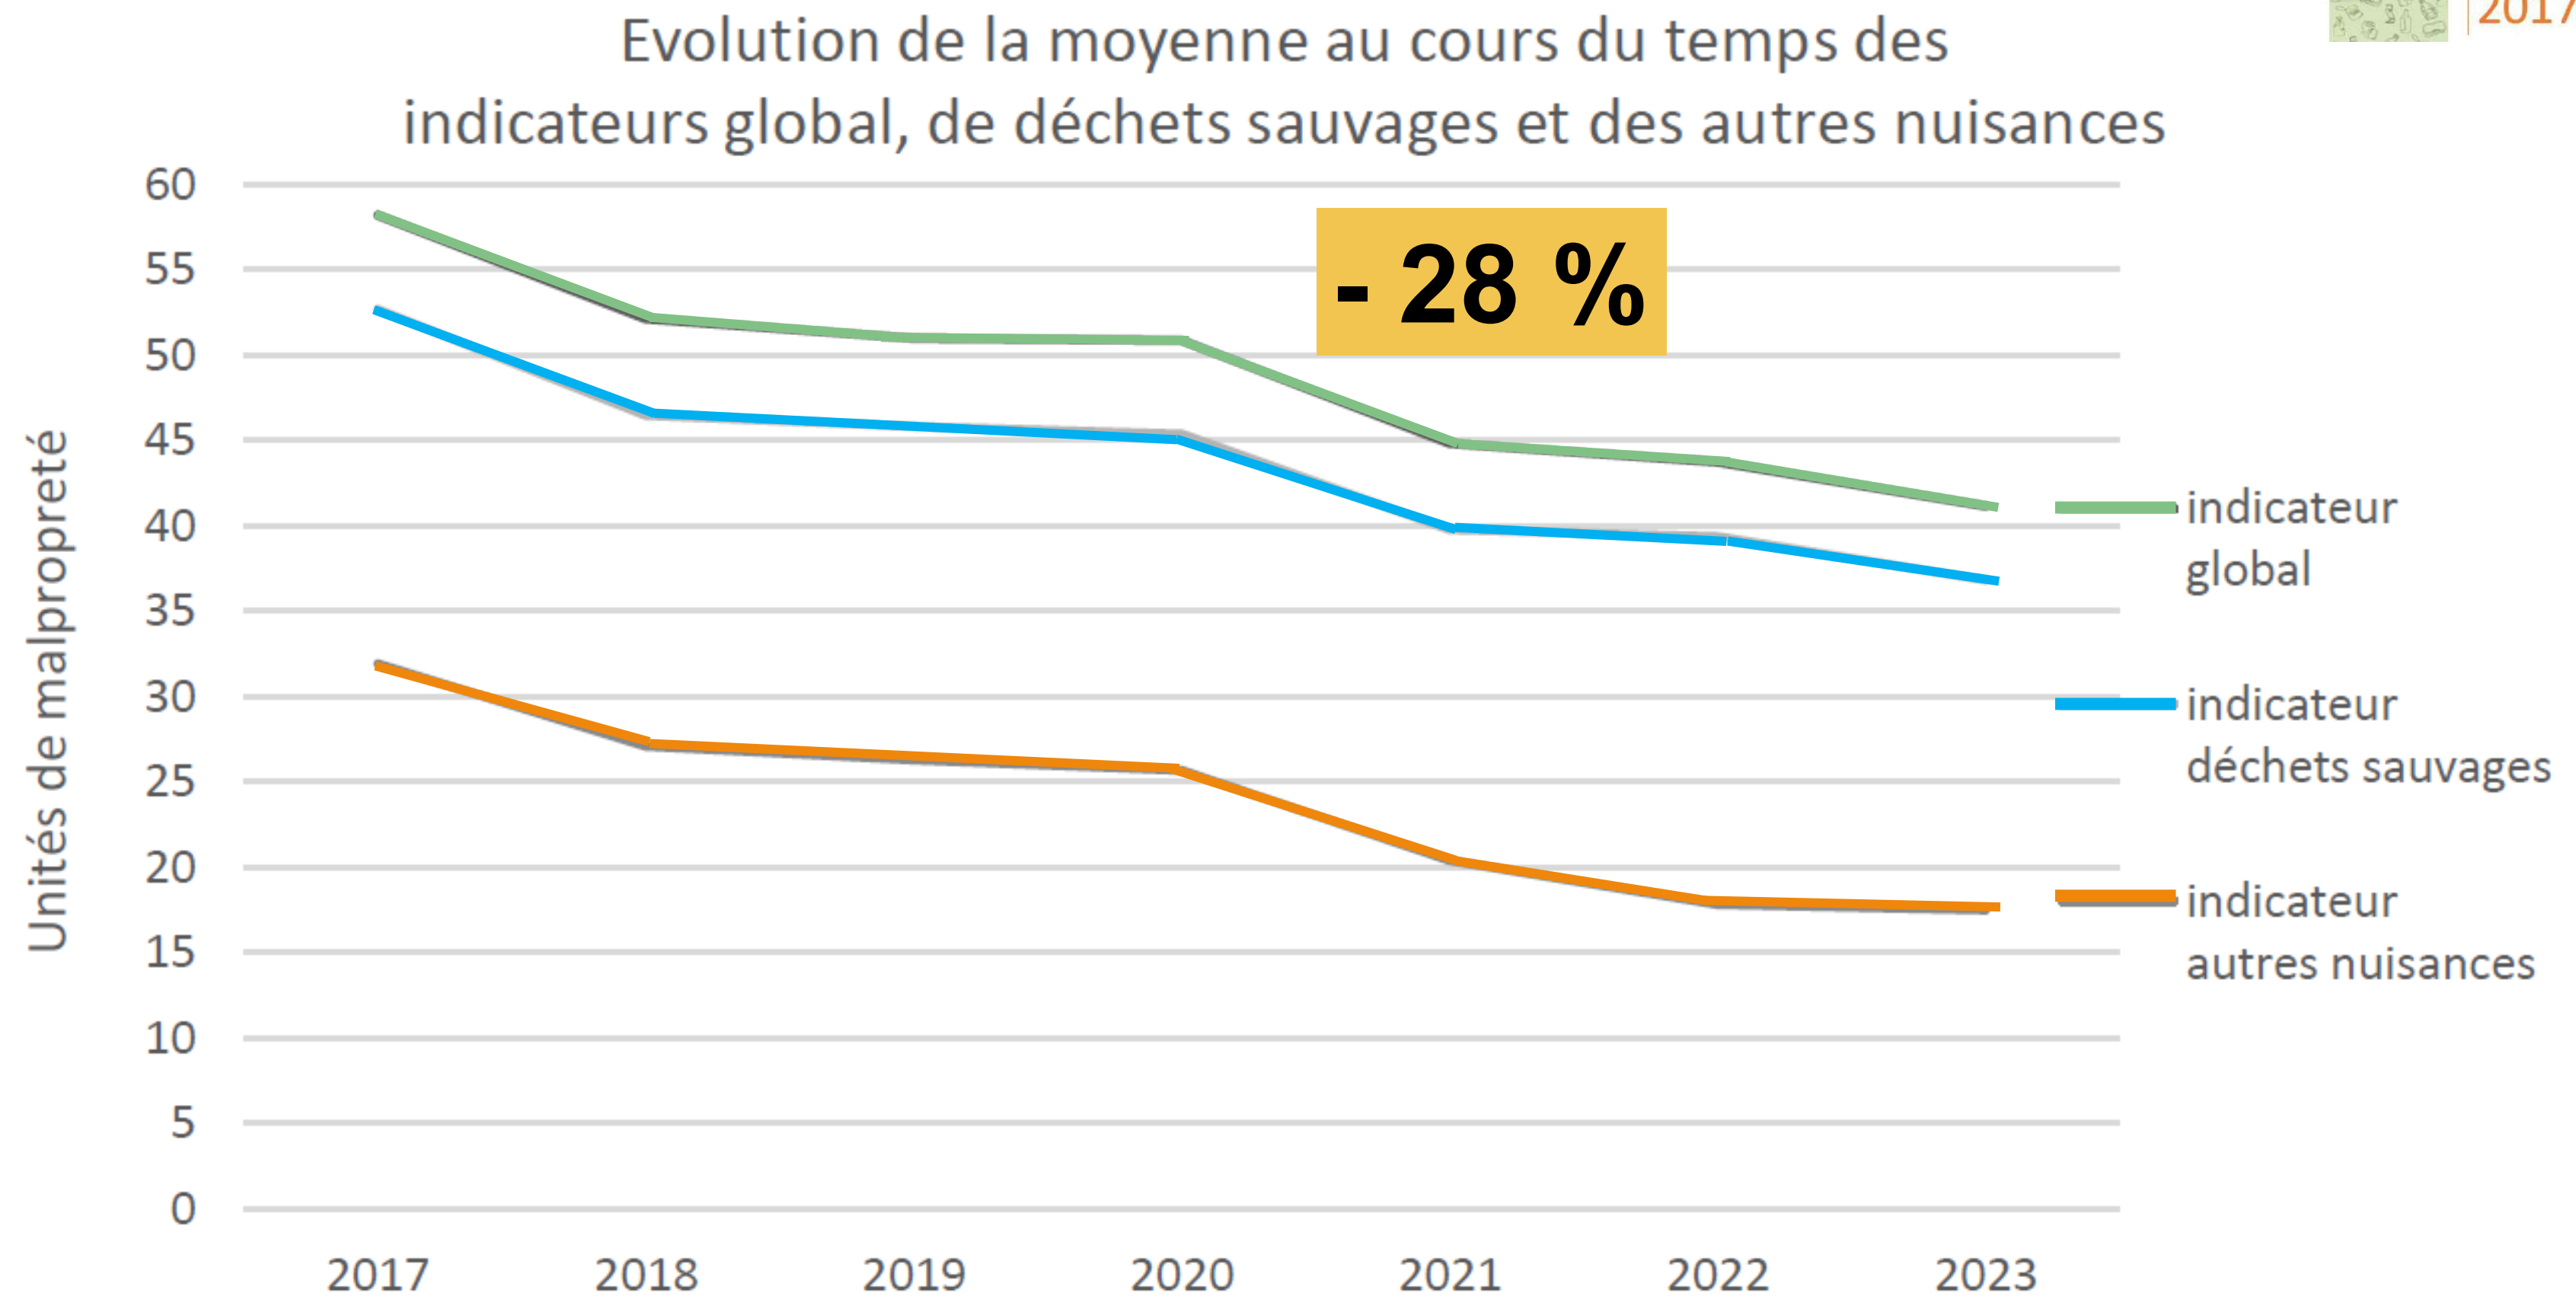

# Observatoire de la propreté publique 2017-2023

Observatoire de la propreté publique 2017 - 2023

Figure 9 – Evolution de la moyenne et maximum par indicateur de 2017 à 2023

# Baromètre de la prévention des déchets ménagers en Wallonie - 2024