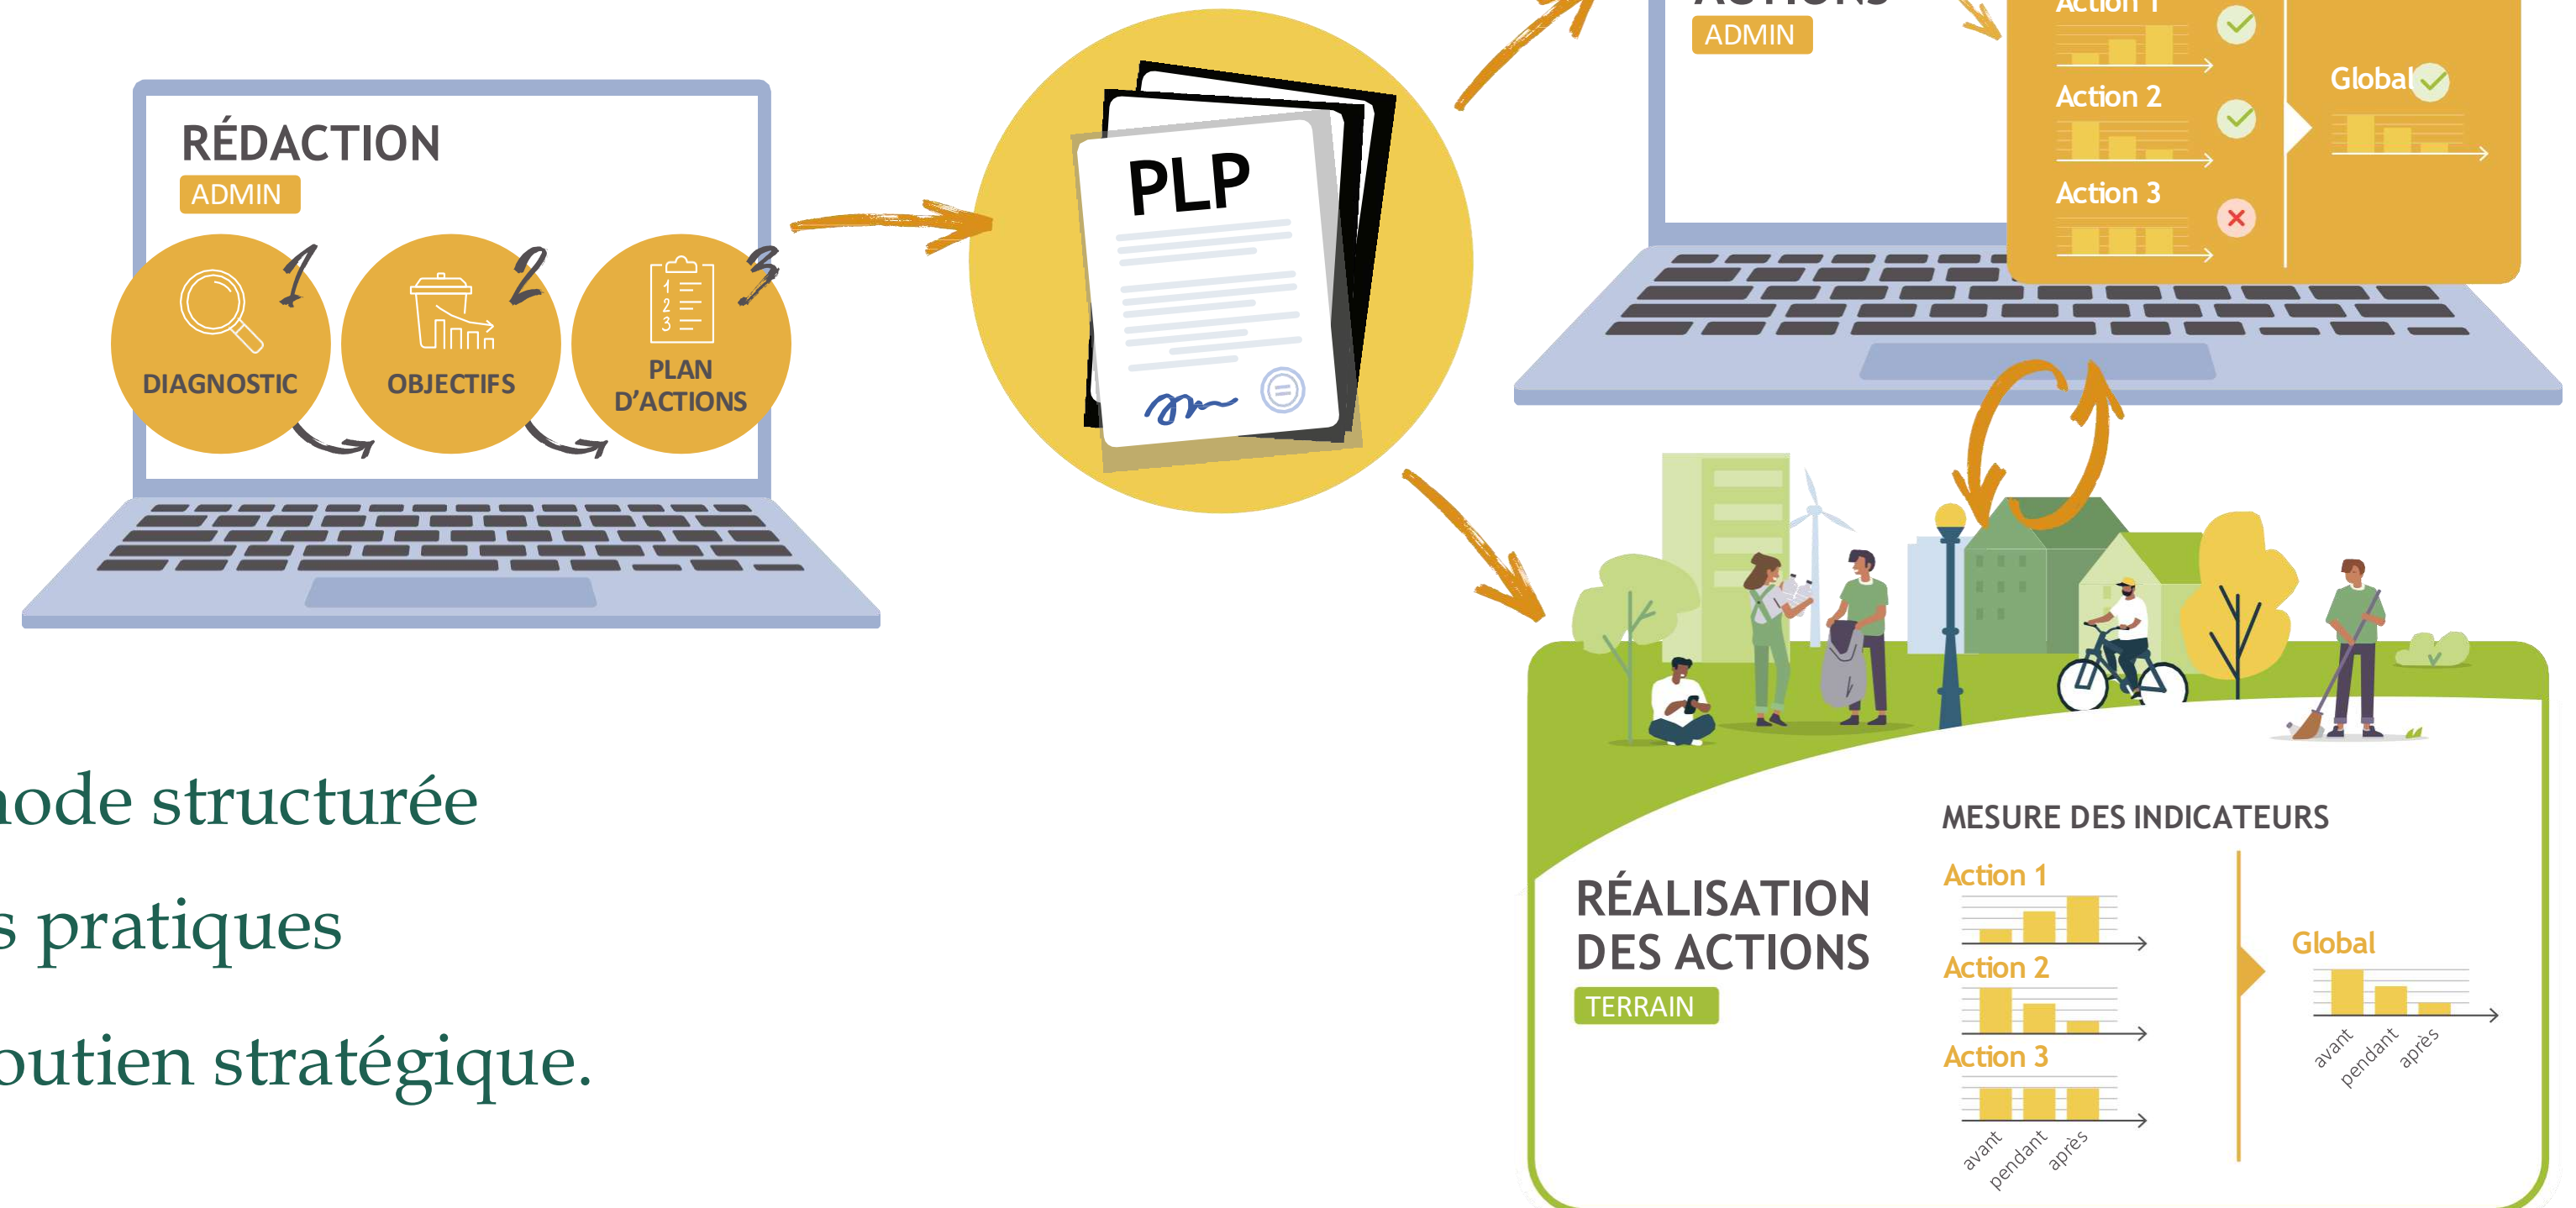

# ACCOMPAGNEMENT

Pour chaque défi de propreté,  
Be WaPP propose des  
solutions concrètes.

# Plan Local de Propreté

ACCOMPAGNEMENT

Avec le Plan local de Propreté, vous bénéficiez d'un accompagnement personnalisé pour améliorer durablement la propreté sur votre territoire, grâce:

- une méthode structurée
- des outils pratiques
- un vrai soutien stratégique.