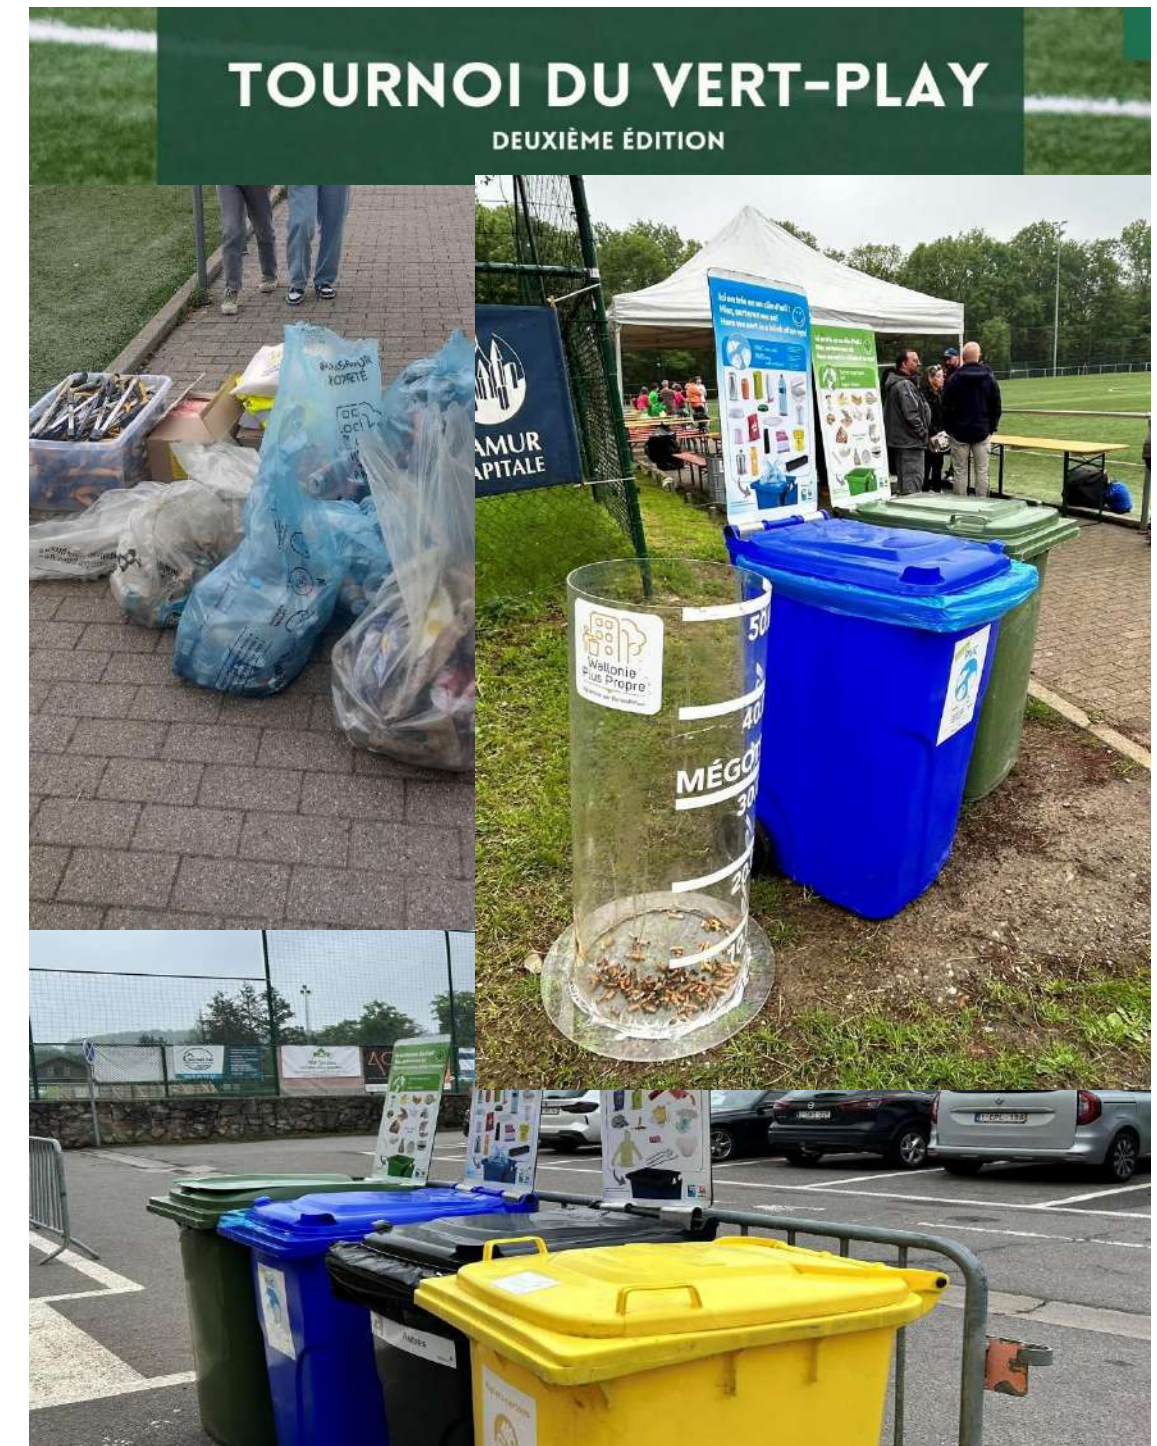

Sensibiliser dans les clubs sportifs

Les clubs sportifs soutenus par Be WaPP et la fédération s'engagent concrètement pour la propreté en sensibilisant, en agissant et en inspirant toute leur communauté