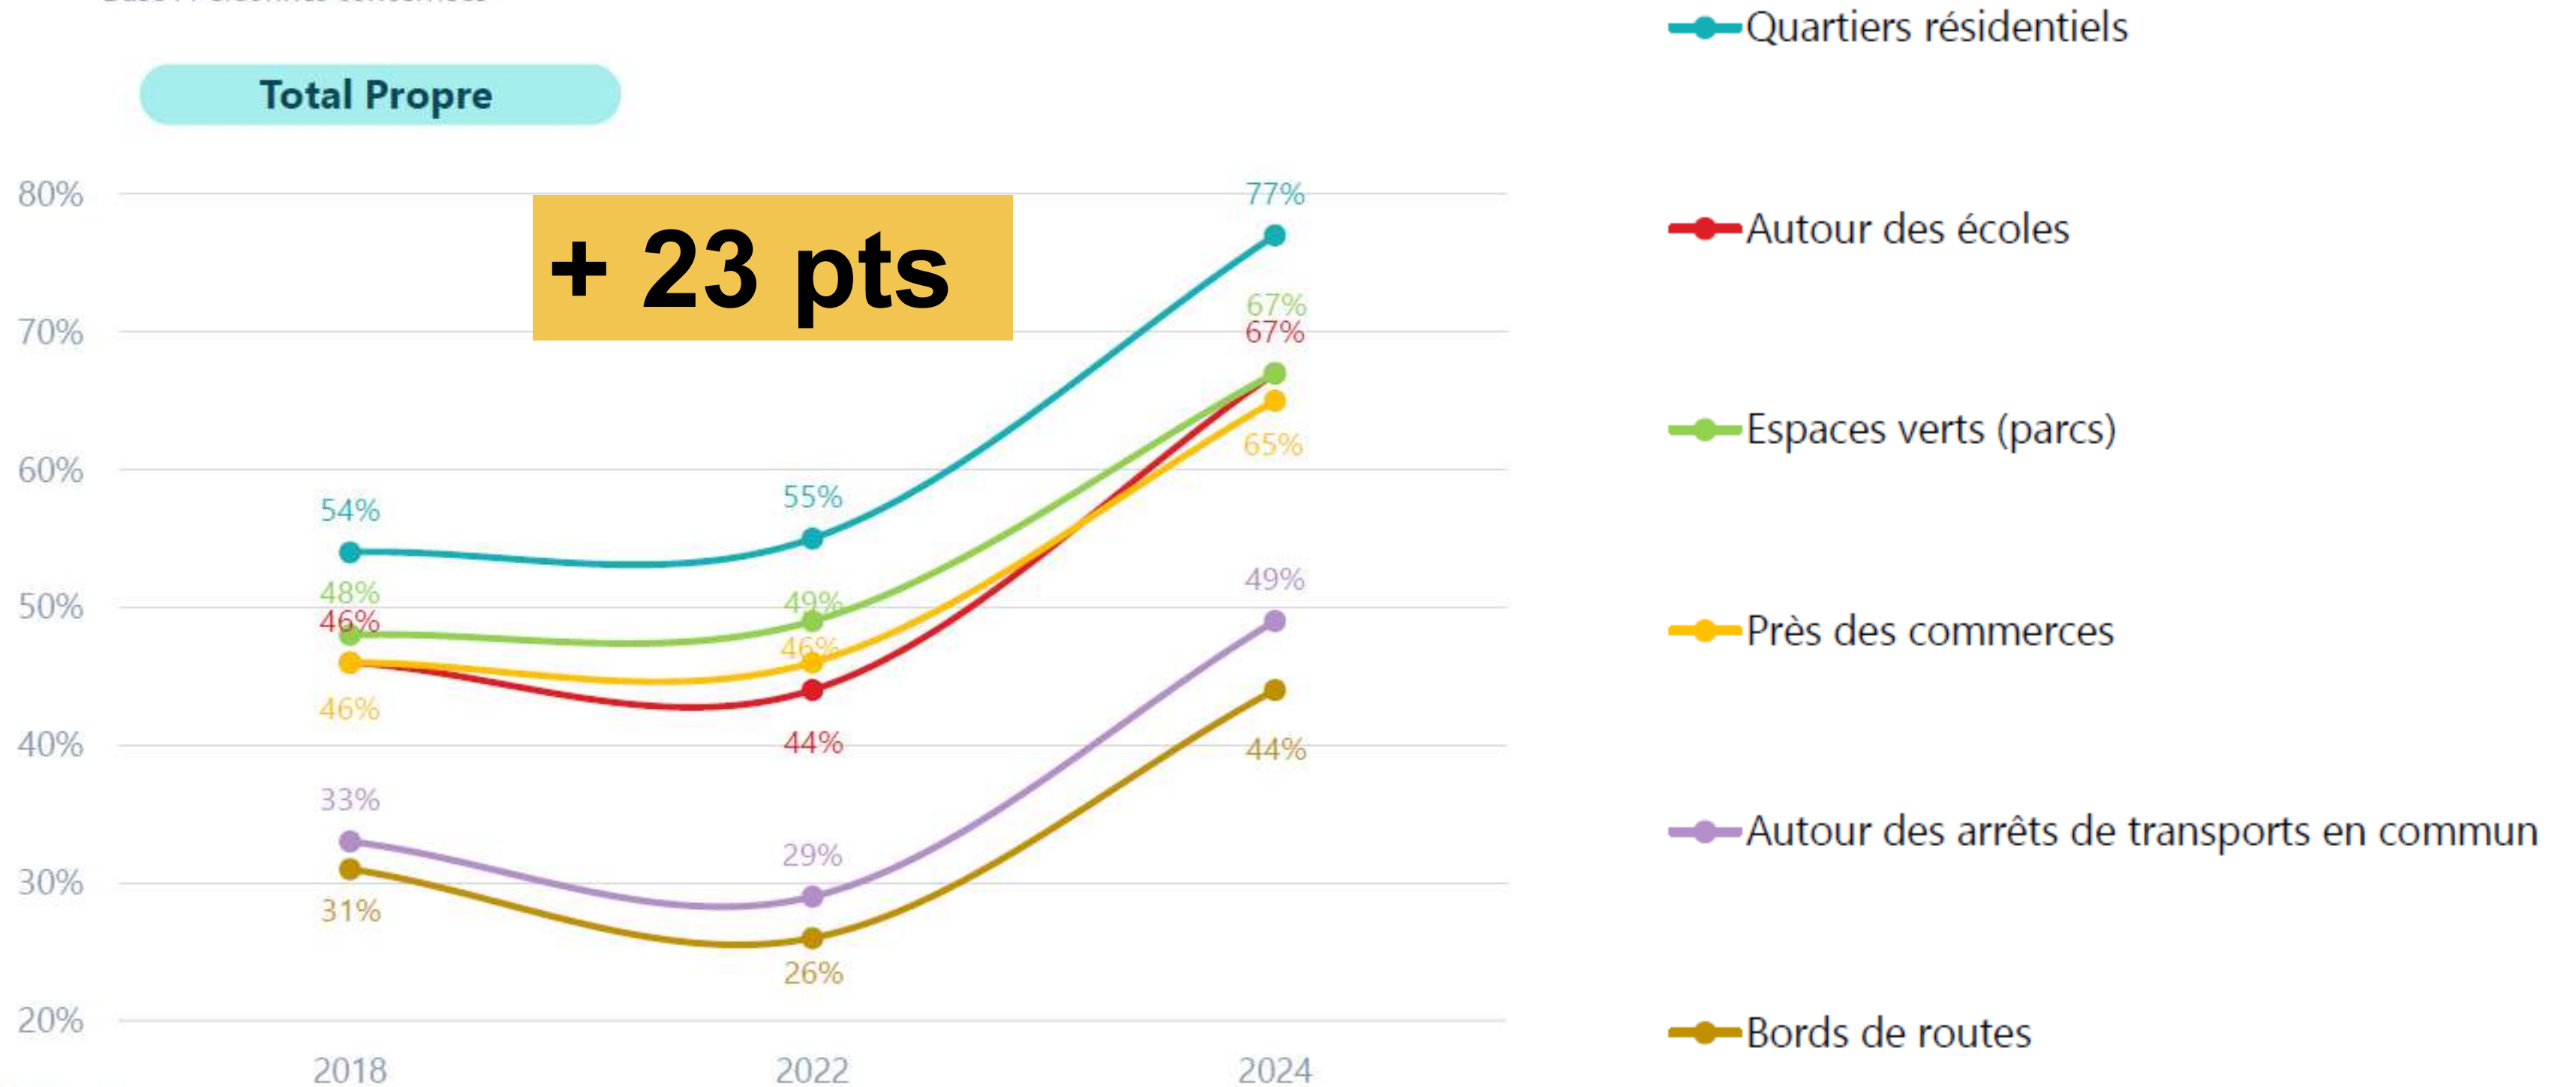

Baromètre de la prévention des déchets ménagers en Wallonie - 2024

L'évaluation de la propreté par type de lieu

Q. Quel niveau de propreté attribueriez-vous à votre ville/village, par type de lieu ?

Base : Personnes concernées