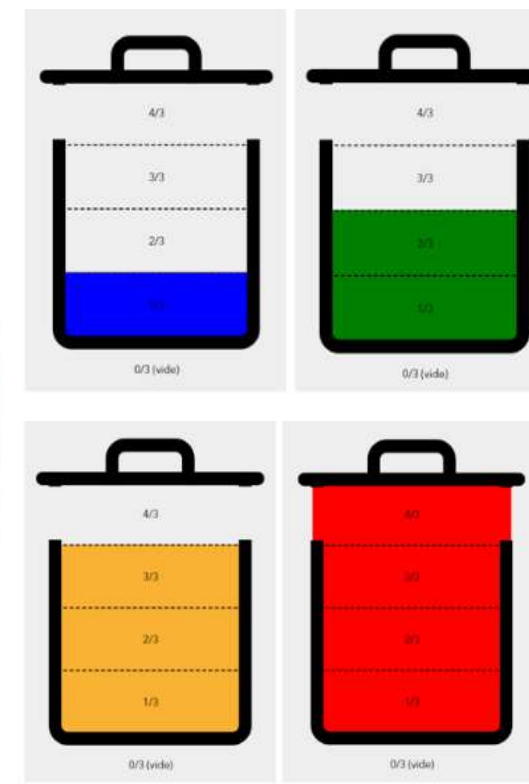

App PRO-preté et optimisation

L'app permet de cartographier et gérer les infrastructures de propreté, tout en optimisant les tournées de collecte et le suivi des points noirs

Inventorier vos infrastructures de propreté

Encoder, modifier et télécharger vos données

Visualiser vos données sur des graphiques

Optimiser et imprimer vos parcours de collecte